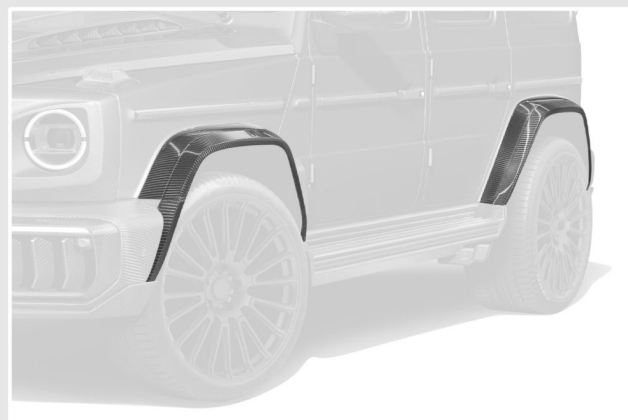

8. Расширители крыльев, 8 дет.

Лицевой карбон G465.100.08.a.VC	750 000 руб
Комбинированные G465.100.08.a.CMB	500 000 руб