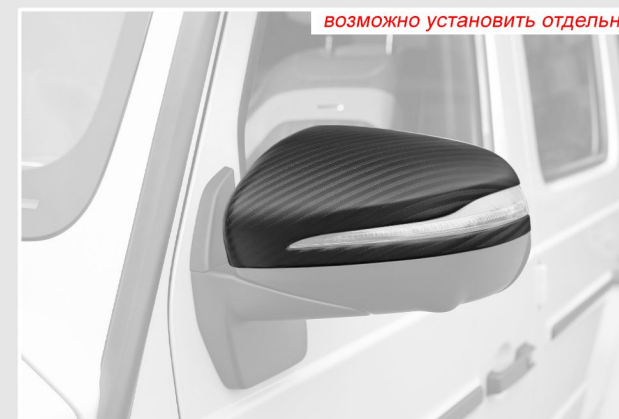

21. Накладки на зеркала, 2 шт.

Лицевой карбон G465.100.21.VC	100 000 руб