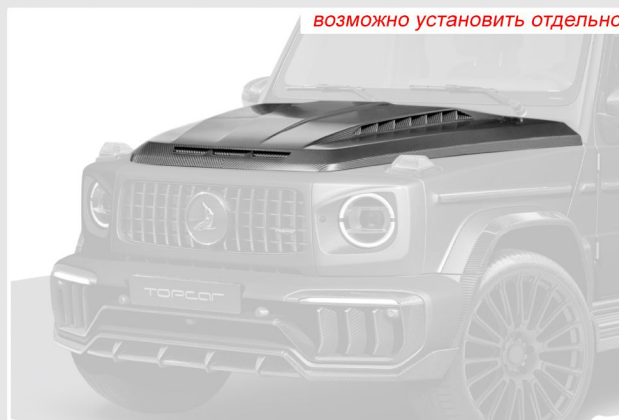

7.1. Капот

Лицевой карбон G465.100.07.a.VC	750 000 руб
Под покраску G465.100.07.a.PC	635 000 руб