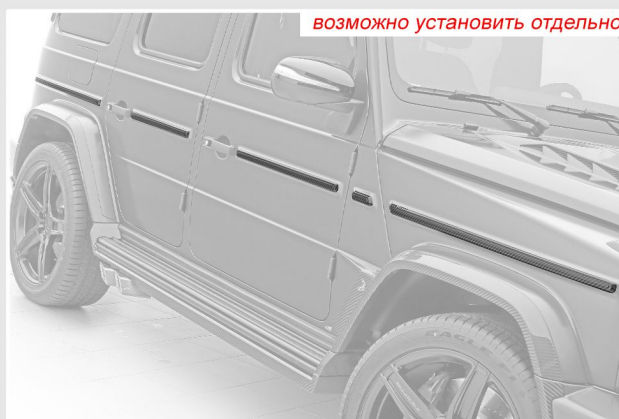

22. Боковые молдинги, 10 шт.

Лицевой карбон G465.100.22.VC	250 000 руб