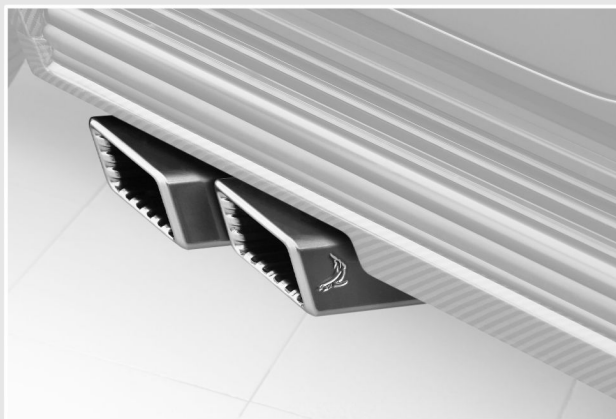

12.1. Насадки выхлопной системы, 4 шт.

G465.100.12.a 180 000 руб