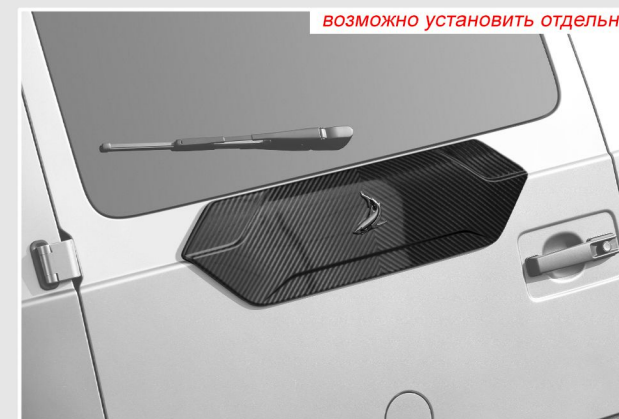

возможно установить отдельно

26.2. Накладка на заднюю дверь Diamond style

Лицевой карбон G465.100.26.b.VC

180 000 руб

Под покраску G465.100.26.b.PC

130 000 руб