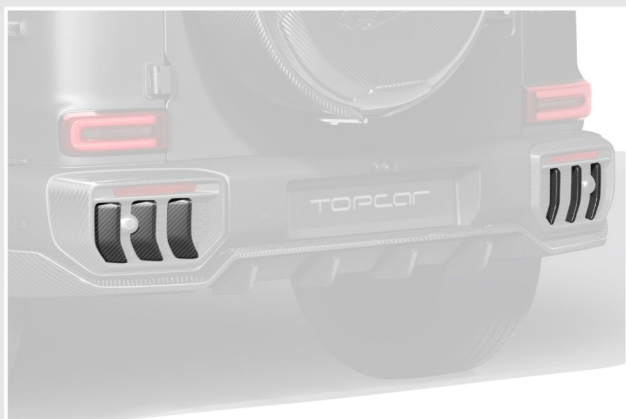

16. Решетки заднего бампера, 6 дет.

Лицевой карбон G465.100.16.VC	140 000 руб
Под покраску G465.100.16.VC	100 000 руб