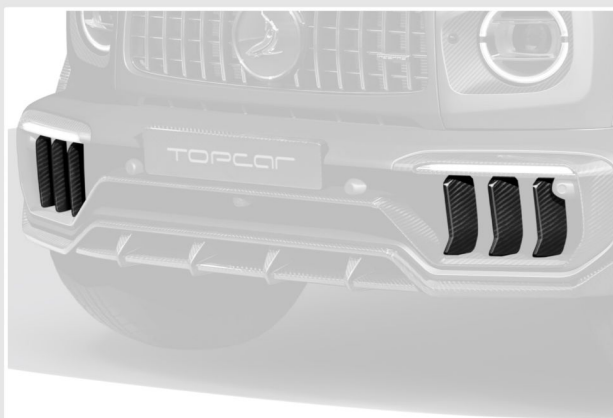

5. Решетки переднего бампера, 6 дет.

Лицевой карбон G465.100.05.VC 140 000 руб
Под покраску G465.100.05.VC 100 000 руб