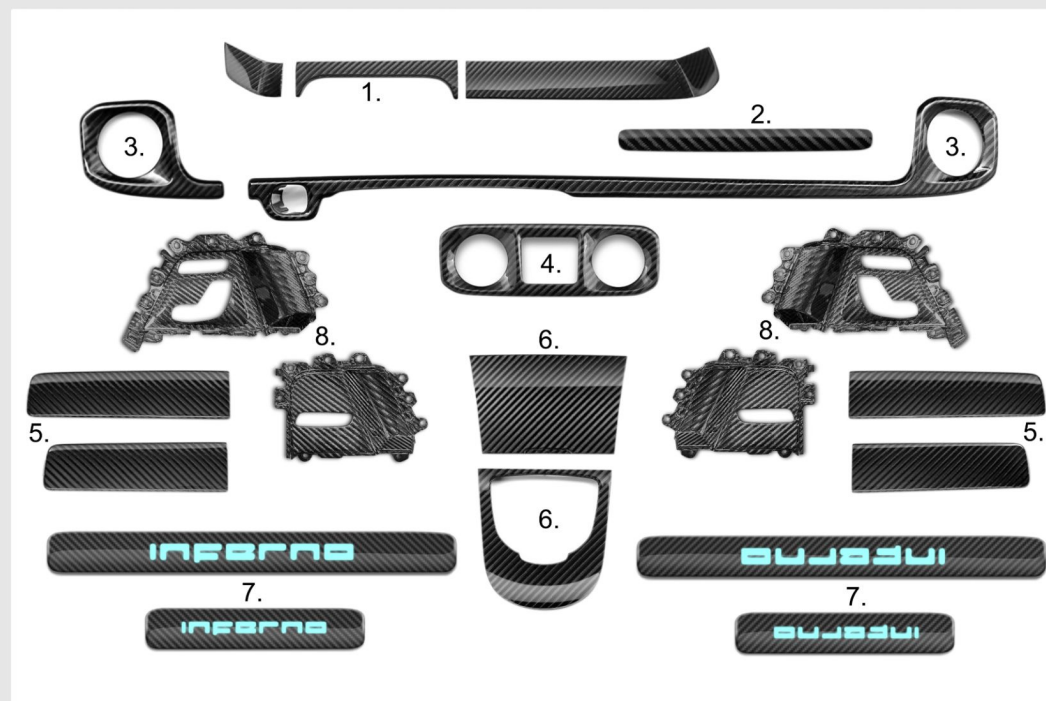

## Выхлопная система

**Акrapovic Evolution Line**  
с насадками и встроенными  
электронными заслонками  
(титановая)

**1 500 000 руб**

- 1. Накладки приборной панели, 3 шт.
- 2. Накладка ручки на торпедо
- 3. Панель торпедо, 2 шт.
- 4. Накладка центральных воздуховодов
- 5. Панели дверей, 4 шт.
- 6. Панели центрального тоннеля, 2 шт.