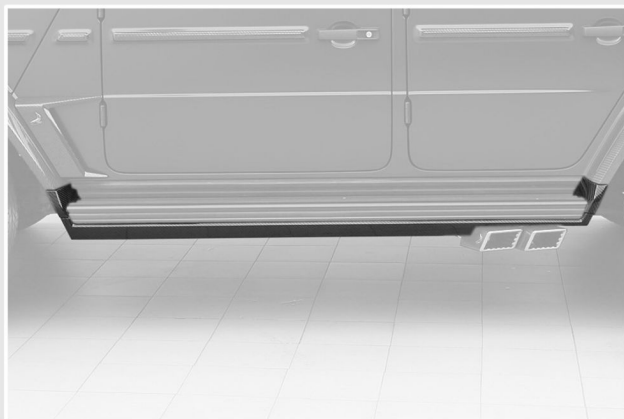

11. Боковые пороги, 6 деталей

Лицевой карбон G465.100.11.VC 400 000 руб

Под покраску G465.100.11.PC 250 000 руб