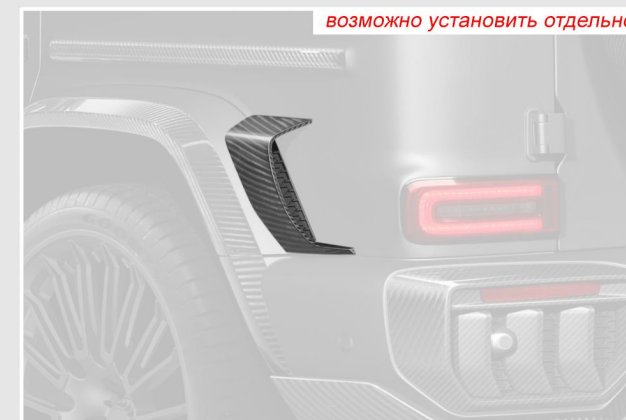

10. Накладки на задние крылья, 2 шт.

Лицевой карбон G465.100.10.VC	110 000 руб
Под покраску G465.100.10.PC	80 000 руб