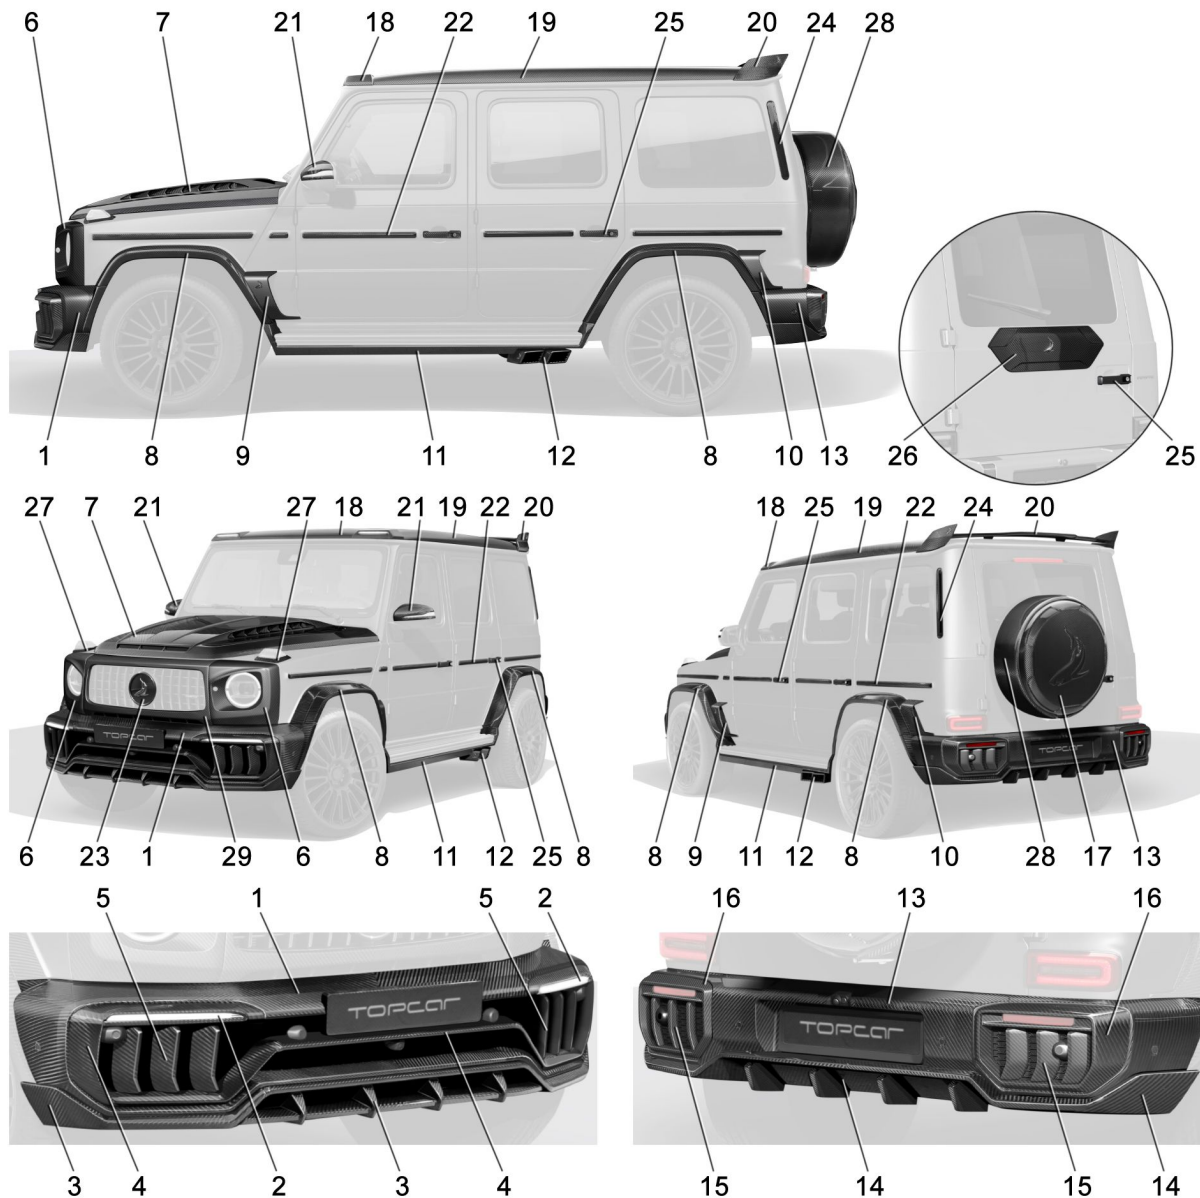

1. Передний бампер с карбоновыми воздуховодами и номерной планкой
2. LED-огни, 2 шт.
3. Губа переднего бампера
4. Центральная спойлер переднего бампера с каркасом и вставками под LED-огни
5. Решетки переднего бампера, 6 дет.
6. Накладки на фары, 2 шт.
7. Капот
8. Расширители крыльев, 8 дет.
9. Накладки на передние крылья с лого, 2 шт.
10. Накладки на задние крылья, 2 шт.
11. Боковые пороги, 6 дет.
12. Насадки выхлопной системы, 4 шт.
13. Задний бампер
14. Диффузор заднего бампера
15. Вставки в задний бампер, 2 шт.
16. Решетки заднего бампера, 6 дет.
17. Крышка запаски
18. Накладка на крышу с LED
19. Боковые накладки на крышу, 2 шт.
20. Спойлер на крышу
21. Накладки на зеркала, 2 шт.
22. Боковые молдинги, 10 шт.
23. Эмблема акула
24. Воздуховоды задних стоек, 2 шт.
25. Дверные ручки, 5 шт.
26. Накладка на заднюю дверь
27. Рамки поворотников на передних крыльях, 2 шт.
28. Обод кофра запасного колеса
29. Центральная панель