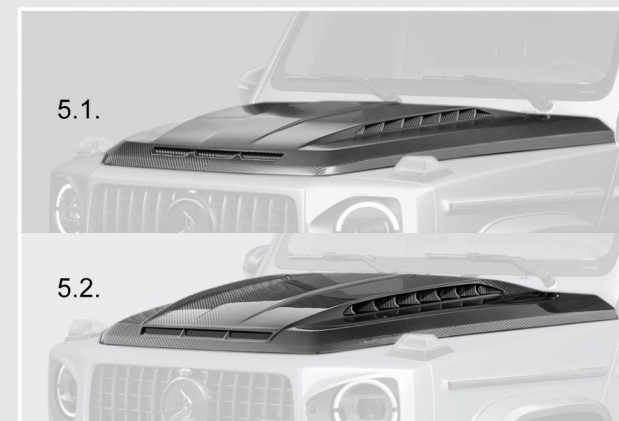

5.1.

5.2.

5.1. Капот

Лицевой карбон G465LT.100.05.a.VC	750 000 руб
Под покраску G465LT.100.05.a.PC	635 000 руб

5.2. Капот Aero style

Лицевой карбон G465LT.100.05.b.VC	850 000 руб
Под покраску G465LT.100.05.b.PC	720 000 руб