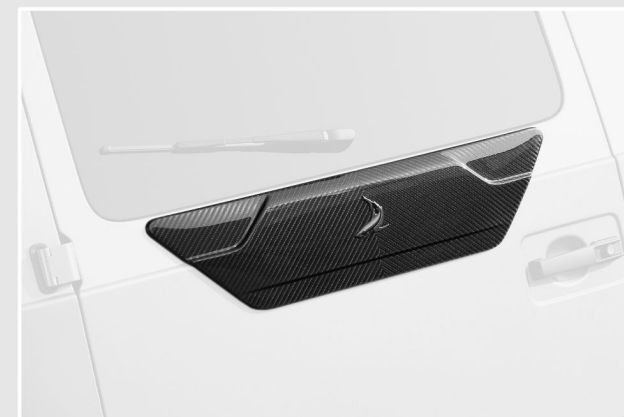

16.1. Накладка на заднюю дверь

Лицевой карбон G465LT.100.16.a.VC

180 000 руб

Под покраску G465LT.100.16.a.PC

130 000 руб