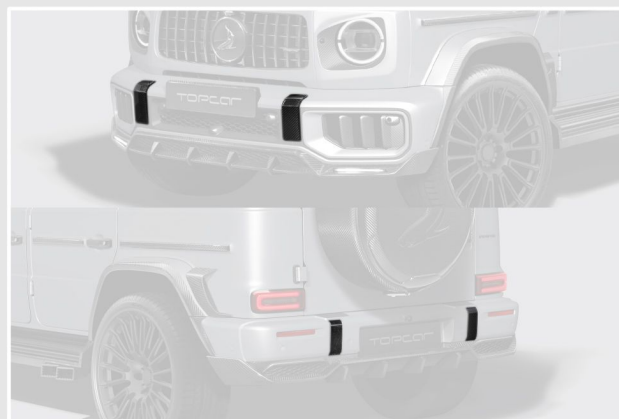

2. Молдинги бамперов, 4 шт.

Лицевой карбон G465LT.100.02.VC	100 000 руб