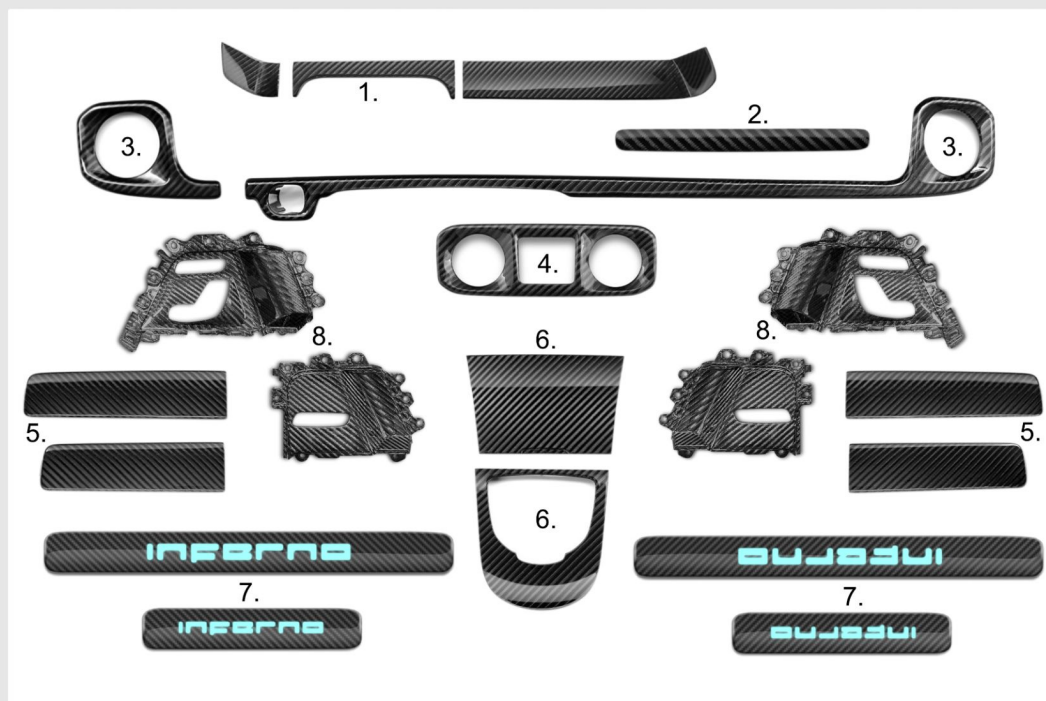

1. Накладки приборной панели, 3 шт.
2. Накладка ручки на торпедо
3. Панель торпедо, 2 шт.
4. Накладка центральных воздуховодов
5. Панели дверей, 4 шт.
6. Панели центрального тоннеля, 2 шт.

Цена комплекта:

Карбон Twill 2x2/4x4 400 000 руб

Цветной карбон Twill 4x4 500 000 руб

7. Дверные пороги с подсветкой, 4 шт.

Карбон Twill 2x2/4x4 150 000 руб

Цветной карбон Twill 4x4 187 500 руб

8. Панели управления сиденьями, 4 шт.

Карбон Twill 2x2/4x4 120 000 руб

Цветной карбон Twill 4x4 150 000 руб